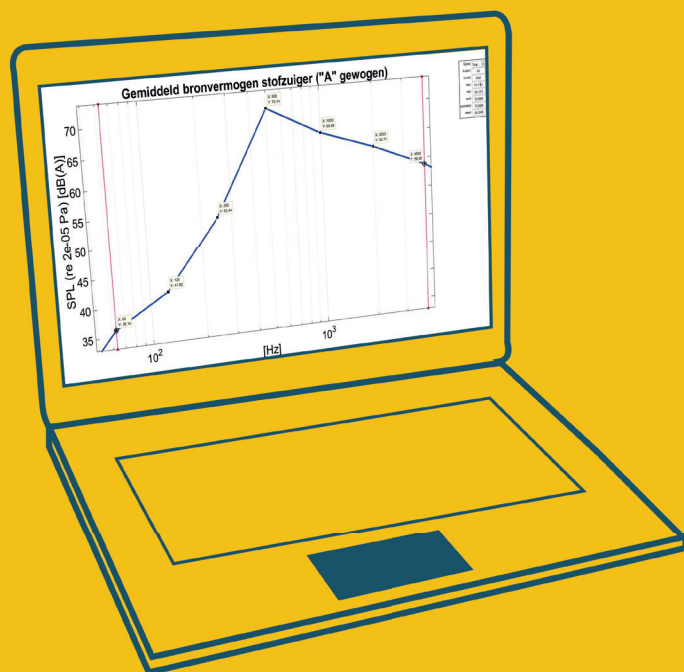

ALCEDO

GEEN GEDOE.
GRAAG GEDAAN.

ALCEDO ZICHT OP GELUID SCAN & PAINT

Visualiseert geluidsbronnen.

Handige tool bij het ontwerpen.

Ook in lawaaiige omgeving.

Doeltreffend:

- snelle meetmethode
- geeft geluidstekken duidelijk weer
- terugluisteren en verdere analyse mogelijk

WWW.ZICHTOPGELUID.NL

GELUIDSBRON

Geluid is onzichtbaar. Als een installatie geluid produceert, is het moeilijk te ontdekken welk component het storende geluid veroorzaakt. Met Alcedo Zicht op Geluid brengen we de geluidsbron letterlijk voor je in beeld.

Aan de hand van de geluidsfoto die je van ons krijgt, kun jij precies zien welk component in het ontwerp nadere aandacht nodig heeft. Praktische feiten, zodat je snel verder kunt!

ADVIES VOOR BOUW, OMGEVING EN GEBOUWEN