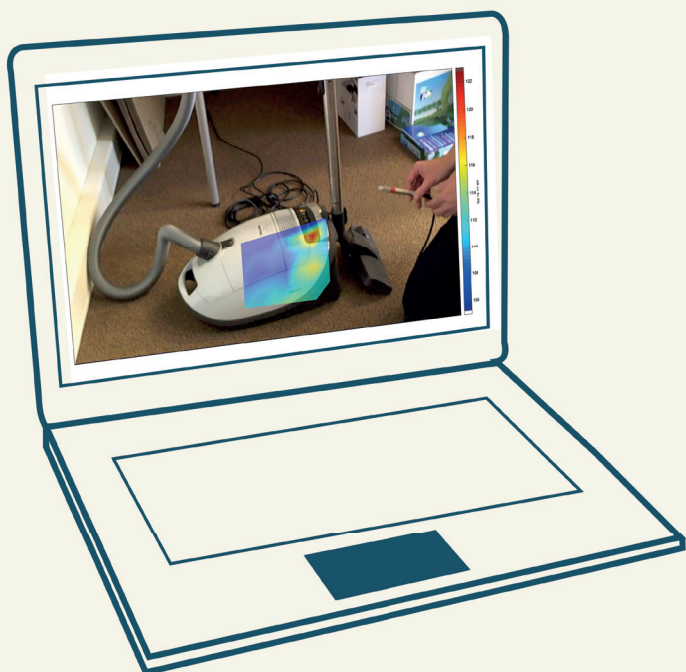

ALCEDO

GEEN GEDOE.
GRAAG GEDAAN.

ALCEDO ZICHT OP GELUID SCAN & PAINT

Visualiseert geluidsbronnen.

Handige tool bij het ontwerpen.

Ook in lawaaiige omgeving.

Doeltreffend:

- snelle meetmethode
- geeft geluidstekken duidelijk weer
- terugluisteren en verdere analyse mogelijk

WWW.ZICHTOPGELUID.NL

GELUIDSBRON

Geluid is onzichtbaar. Als een installatie geluid produceert, is het moeilijk te ontdekken welk component het storende geluid veroorzaakt. Met Alcedo Zicht op Geluid brengen we de geluidsbron letterlijk voor je in beeld.

Aan de hand van de geluidsfoto die je van ons krijgt, kun jij precies zien welk component in het ontwerp nadere aandacht nodig heeft. Praktische feiten, zodat je snel verder kunt!

ADVIES VOOR BOUW, OMGEVING EN GEBOUWEN