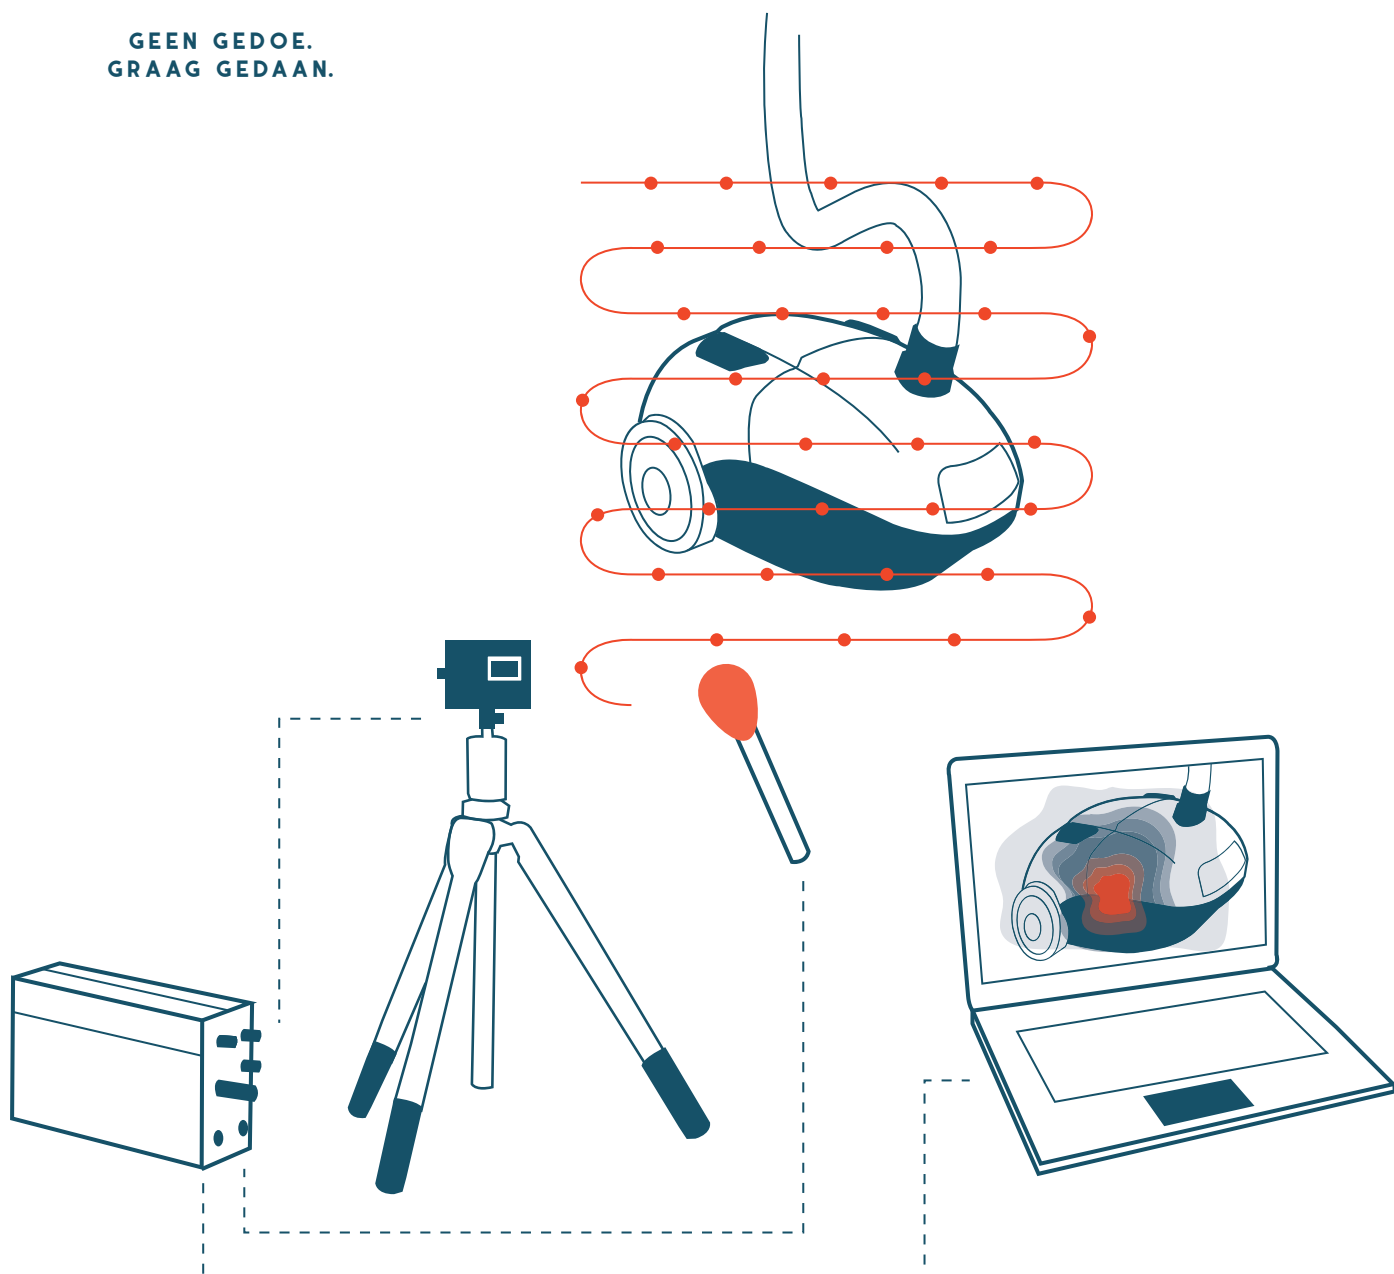

ALCEDO

GEEN GEDOE.
GRAAG GEDAAN.

ALCEDO ZICHT OP GELUID SCAN & PAINT

Visualiseert geluidsbronnen.

Handige tool bij het ontwerpen.

Ook in lawaaiige omgeving.

Doeltreffend:

- snelle meetmethode
- geeft geluidstekken duidelijk weer
- terugluisteren en verdere analyse mogelijk

WWW.ZICHTOPGELUID.NL

GELUIDSBRON

Geluid is onzichtbaar. Als een installatie geluid produceert, is het moeilijk te ontdekken welk component het storende geluid veroorzaakt. Met Alcedo Zicht op Geluid brengen we de geluidsbron letterlijk voor je in beeld.

Aan de hand van de geluidsfoto die je van ons krijgt, kun jij precies zien welk component in het ontwerp nadere aandacht nodig heeft. Praktische feiten, zodat je snel verder kunt!

ADVIES VOOR BOUW, OMGEVING EN GEBOUWEN